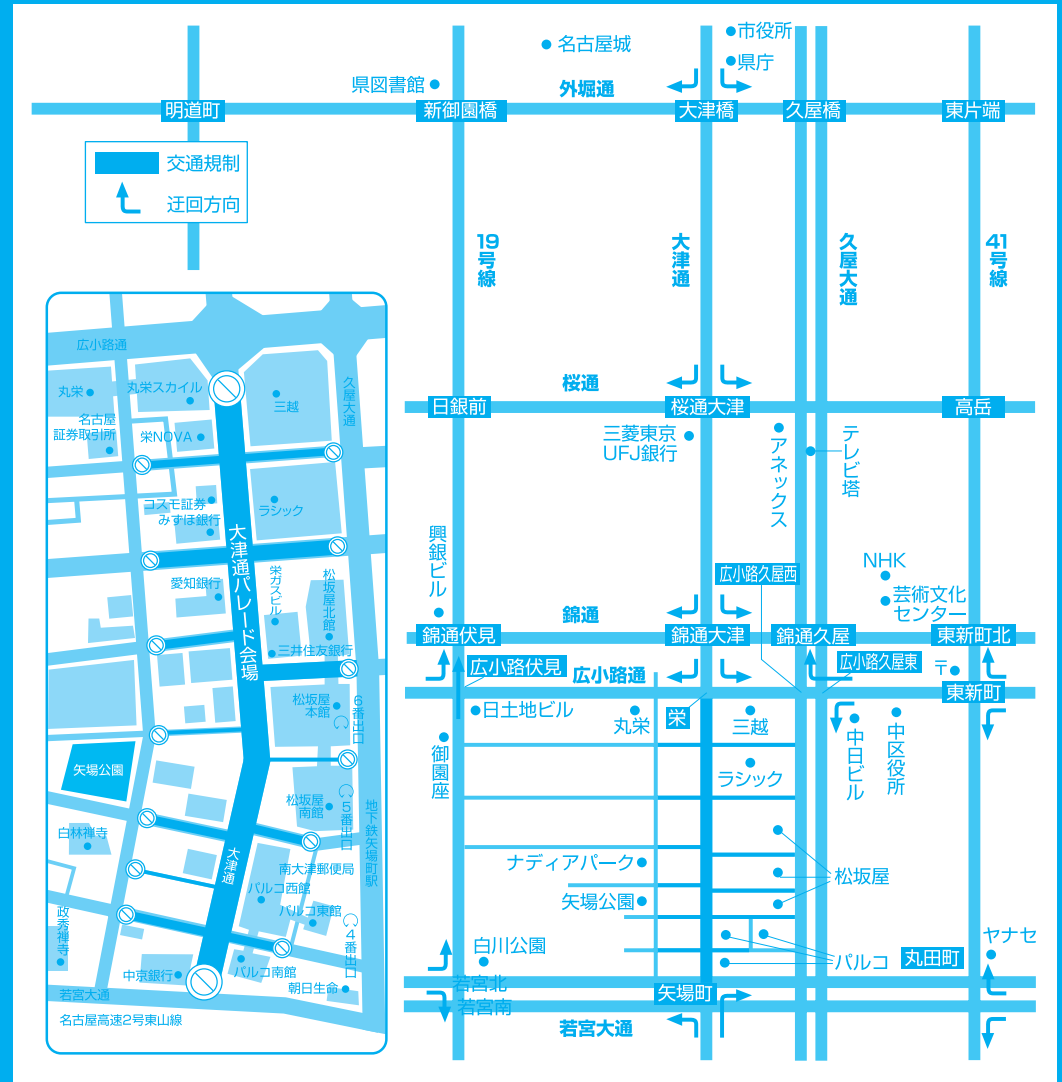

名古屋駅前会場 8月30日(土)・31日(日)

両日 13:00~15:00
(一部12:30~15:00)

大津通パレード会場 8月30日(土)・31日(日)

両日 11:00~18:00

以上のとおり交通規制が行われます。パレードのため、名古屋駅前の交通渋滞が予想されます。笹島～ロータリー間は通行止めとなりますので市道江川線への迂回にご協力ください。

以上のとおり交通規制が行われます。パレードの時間帯は交通渋滞が予想され、ご不便をおかけしますが、所用の時間調節や他の道路への迂回などご協力をお願いします。

お問い合わせ先 名古屋駅前会場実行委員会 TEL 052-541-0256

お問い合わせ先 にっぽんど真ん中祭り開催委員会 TEL 052-241-4333