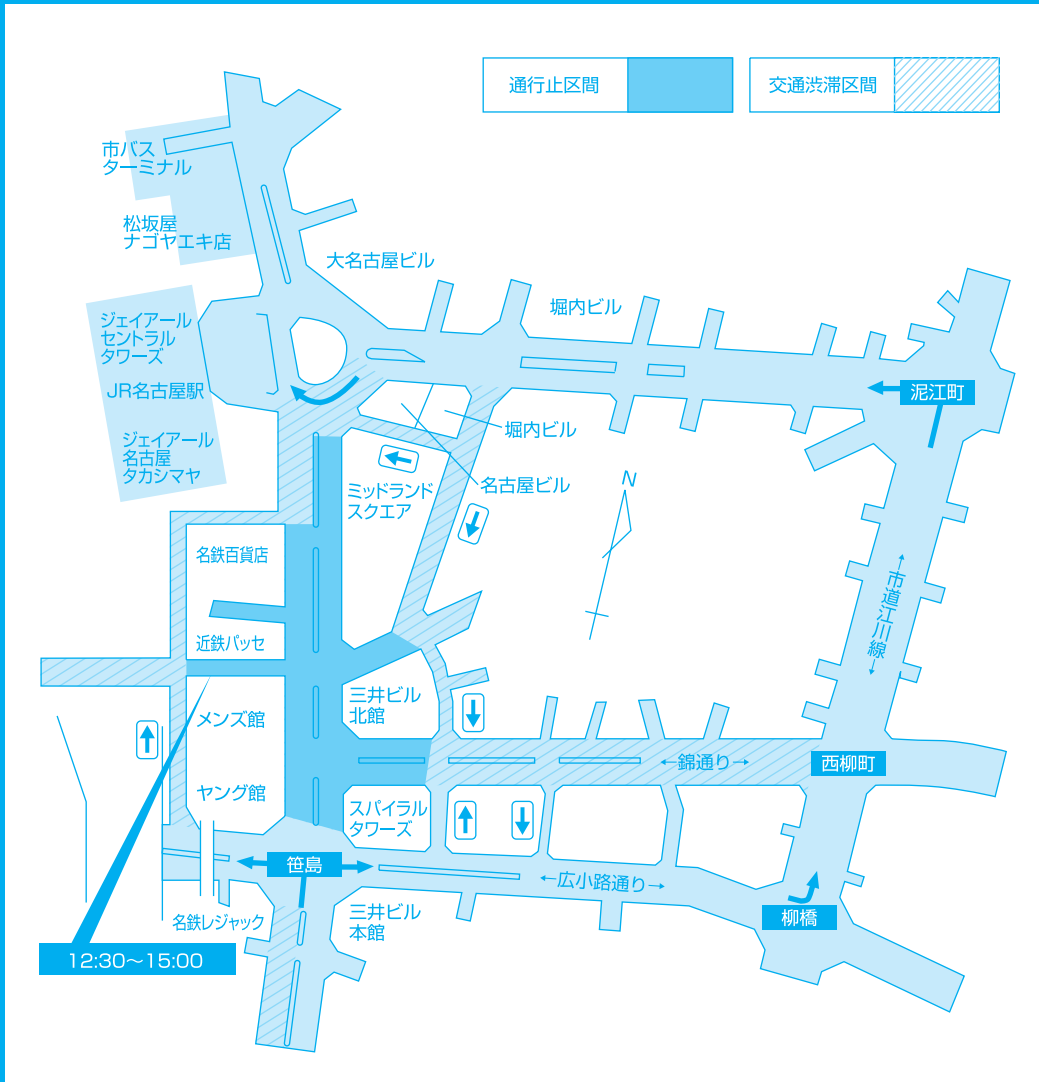

名古屋駅前会場 8月30日(土)・31日(日)

両日 13:00~15:00
(一部12:30~15:00)

大津通パレード会場 8月30日(土)・31日(日)

両日 11:00~18:00

以上のとおり交通規制が行われます。パレードのため、名古屋駅前の交通渋滞が予想されます。笹島～ロータリー間は通行止めとなりますので市道江川線への迂回にご協力ください。

以上のとおり交通規制が行われます。パレードの時間帯は交通渋滞が予想され、ご不便をおかけしますが、所用の時間調節や他の道路への迂回などご協力をお願いします。

お問い合わせ先 名古屋駅前会場実行委員会 TEL 052-541-0256

お問い合わせ先 にっぽんど真ん中祭り開催委員会 TEL 052-241-4333