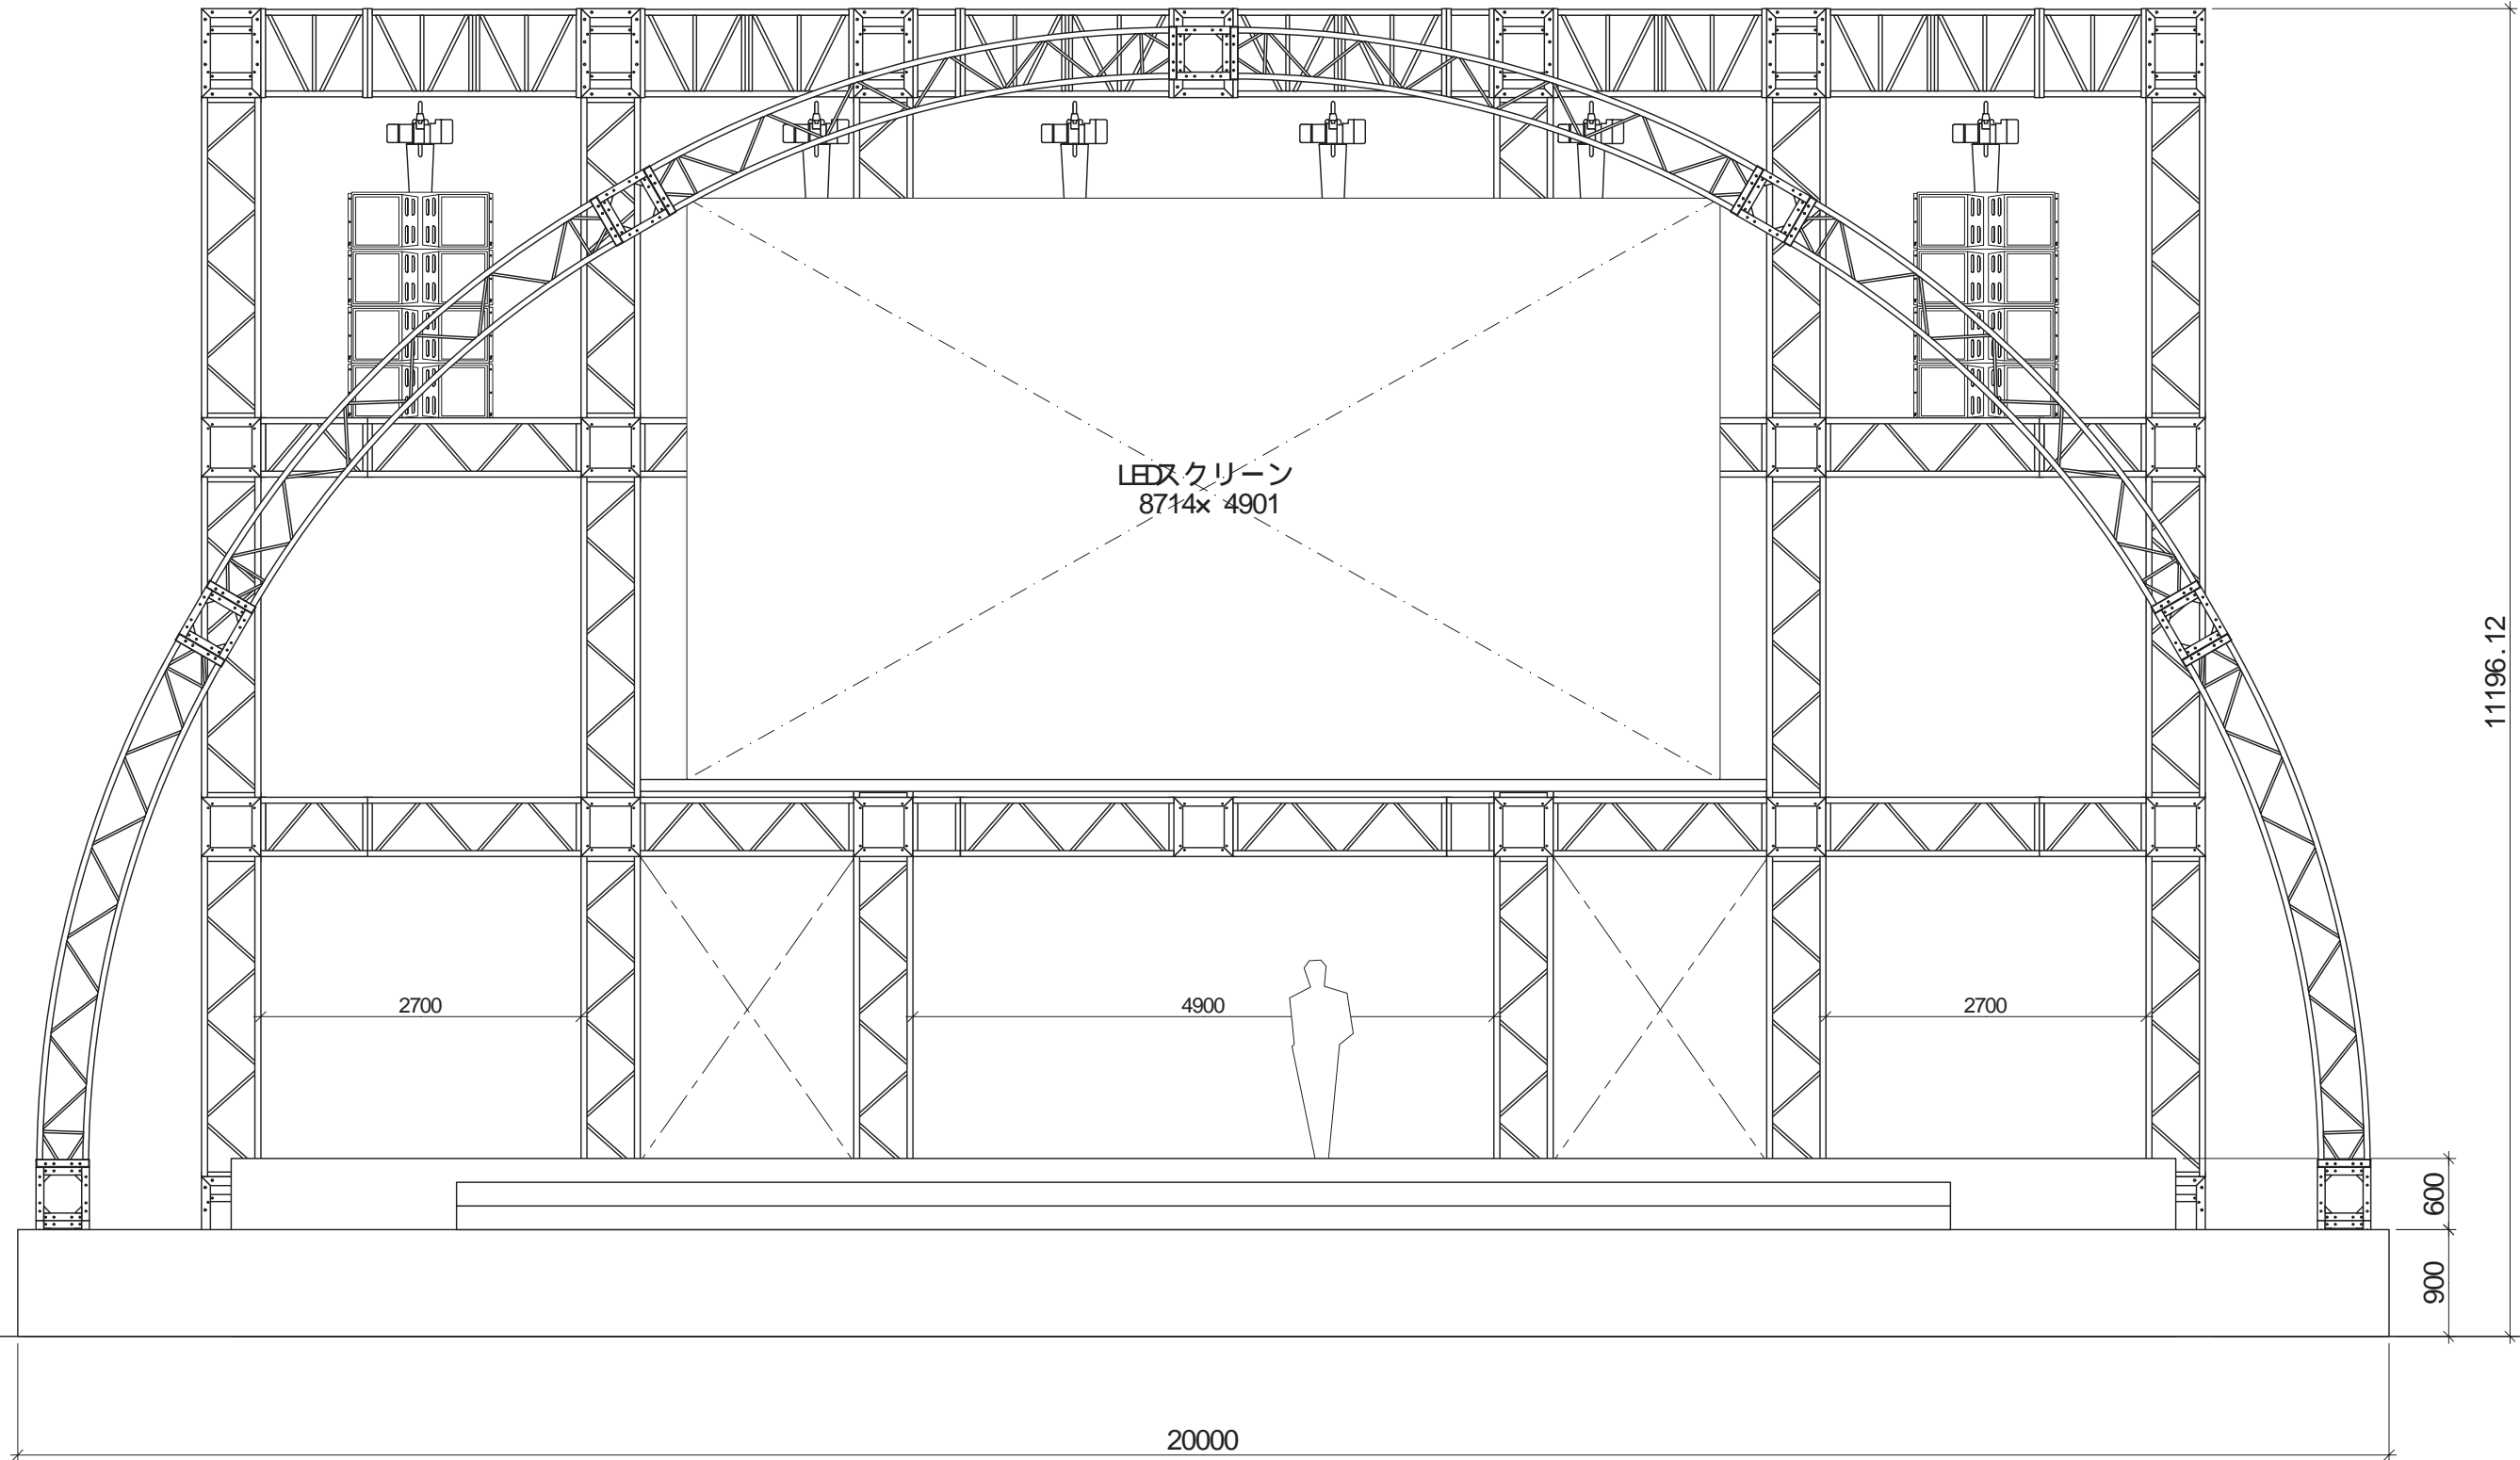

第10回につぼんど真ん中祭り
久屋大通会場メインステージ イメージ

【免責事項】
この書面は平成 20年 2月 20日現在の情報をもとにしたものであり
当財団はこの書面の一部または全部を予告なく変更する場合があります。
当財団は、この書面を用いて行う判断の一切について責任を負うものではありません。
この書面に関するお問い合わせにはお答え出来ません。

©財団法人につぼんど真ん中祭り文化財団 この書面の無断転載・無断使用を固く禁じます。

DRAWING NAME	
ステージ計画図	
SCALE	SIZE
1/100	A3