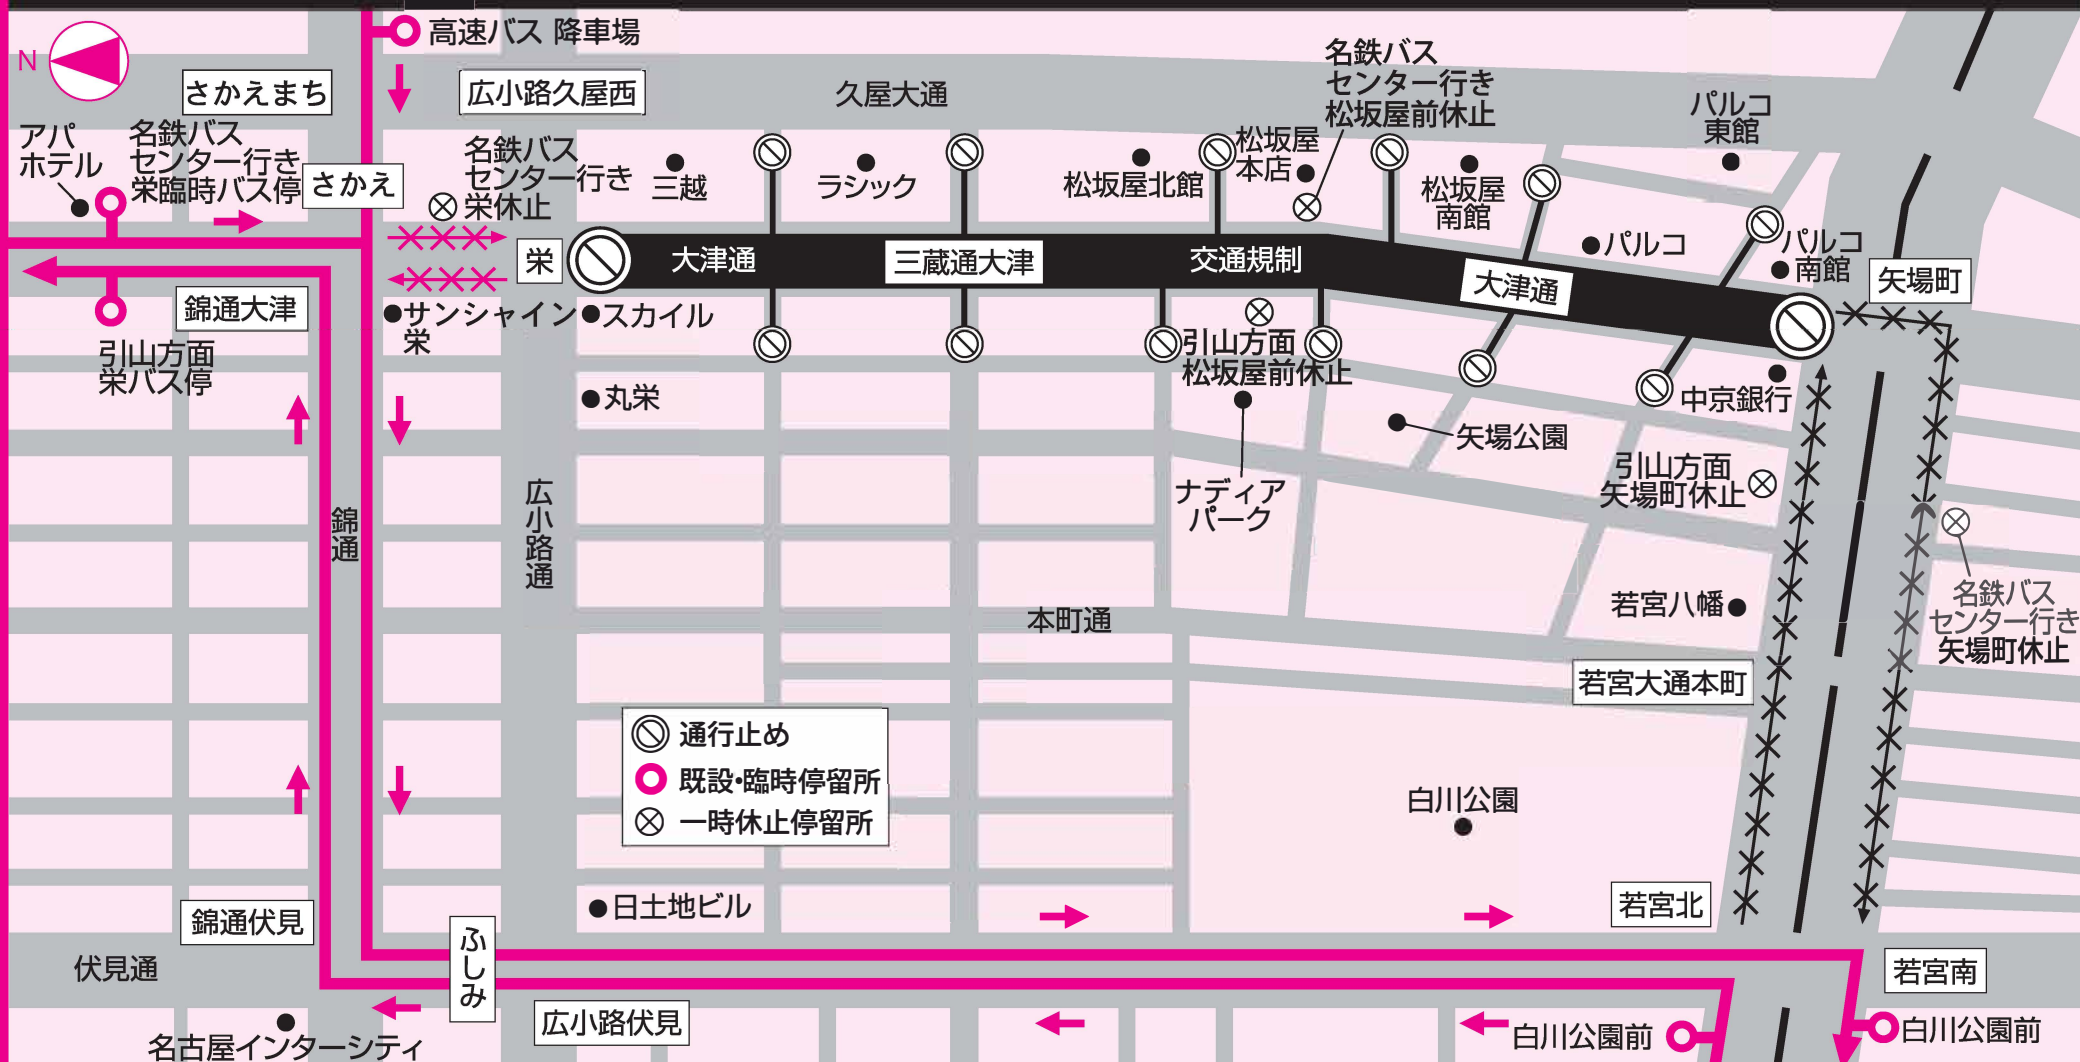

第19回 にっぽんど真ん中祭りの交通規制に伴う 名鉄バス迂回運転のお知らせ

右記の時間帯、大津通(栄~矢場町間)の交通規制に伴いバスの迂回運転を行います。

交通規制の行われる日時 尚、迂回運転は10:40頃からとなります

8月26日(土)・27日(日)両日11:00~18:00

※規制開始時点、祭り中止の際は通常運転します。(迂回運転開始後に中止の際は迂回運転を継続します。)

名鉄バス名古屋営業所 TEL: 0561-62-7677 名鉄バス名古屋中央営業所 TEL: 052-561-5039