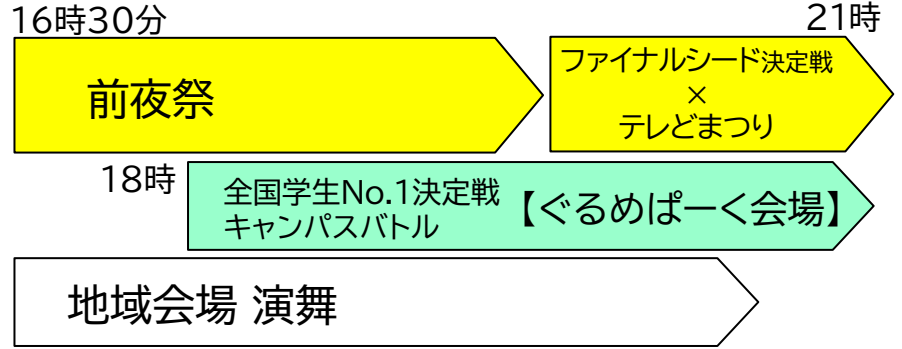

全国からどまつりに集まる高校生・大学生チームを対象に、キャンパスバトルを開催。8月28日(金)にぐるめぱーく会場で熱い演舞バトルを繰り広げます！観客の拍手の音量で学生No. 1を決定します！

総合審査

パレード会場に参加し、パレード1次審査に希望するチームが対象。どまつり大賞をかけた総合審査です。祭り3日間に渡り審査を行います。パレード1次審査、ファイナルシード決定戦、セミファイナルと経て、ファイナルコンテストへと続きます。ファイナルコンテストは、パレードとステージの両方で最終審査を行います。最高峰に輝いたチームには、どまつり大賞(内閣総理大臣賞)が贈られます！

地域活性化部門 特別賞

全チームを対象に、踊りの技術だけでなく日頃の地元でのチームの社会貢献活動や青少年育成活動等を評価させていただきます。賞には「地域活性化部門」を設定しています。審査結果はどまつり公式サイトで発表。

3日間の主なスケジュール Schedule

※目安時刻です。予告なく変更になる場合があります。

8月28日(金)

8月29日(土)

8月30日(日)

審査希望チーム

※5月7日エントリー締切までに審査の有無を決定
※特別賞は全チーム対象です

① やっぱり目指すは…
どまつり大賞!

② 40人未満でも
審査のチャンス

③ 子どもが主役!
みんな集まれ!

全チーム
対象

パレード1次審査

●8月29日(土)10時-19時
●テレビ塔パレード会場
※部門賞(音楽、衣装、新人他)も同時に審査。受賞チームは公式サイトにて発表。

ファイナルシード決定戦
×テレどまつり
前年度テレどまつり受賞TOP11チームが出演! 得点No.1チームがシード権獲得!
●8月28日(金)19時-21時
●久屋大通公園会場

各審査グループ3位・4位
合計10チーム
セミファイナル進出

各審査グループ1位・2位
合計10チーム
ファイナルコンテスト進出

ファイナルシード決定戦

前年度受賞TOP12チームとU-40大会大賞チームが出演得点No.1チームがシード権獲得!
●8月29日(土)19時-21時
●久屋大通公園会場

得点
No.1
チーム

得点
No.1
チーム

セミファイナル

●8月30日(日)
15時-16時10分
●久屋大通公園会場