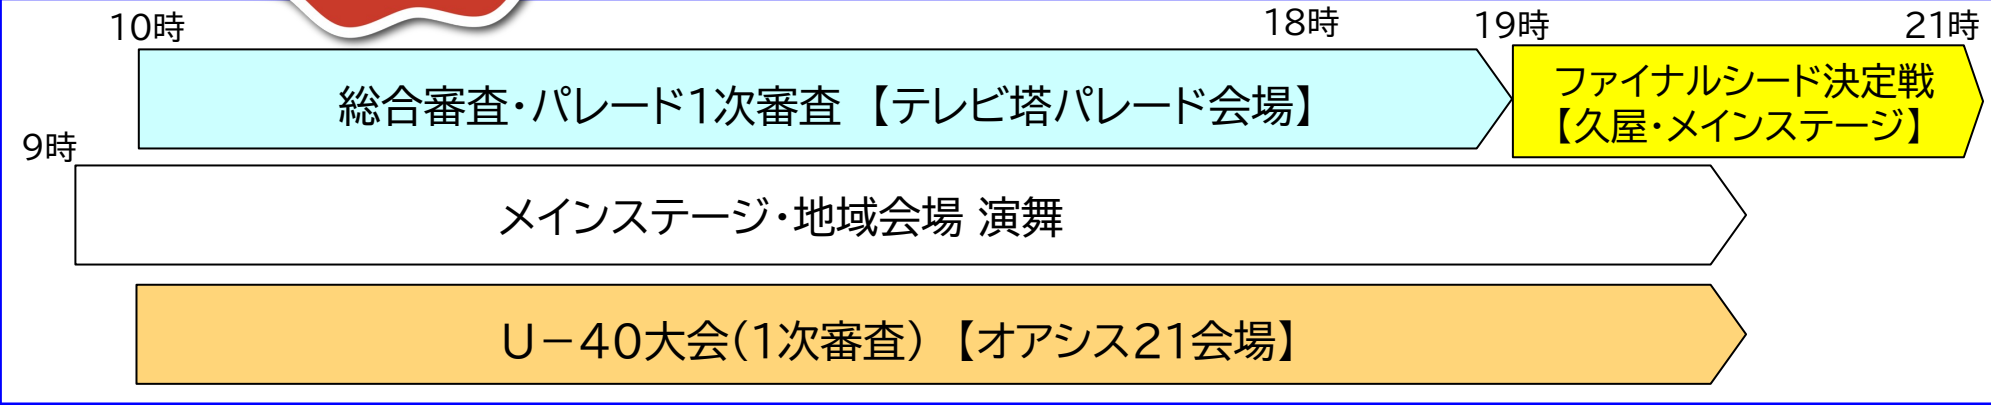

地域活性化部門 特別賞

全チームを対象に、踊りの技術だけでなく日頃の地元でのチームの社会貢献活動や青少年育成活動等を評価させていただきます。賞には「地域活性化部門」を設定しています。審査結果はどまつり公式サイトで発表。

3日間の主なスケジュール Schedule

※目安時刻です。予告なく変更になる場合があります。

8月28日(金)

8月29日(土)

8月30日(日)

審査希望チーム