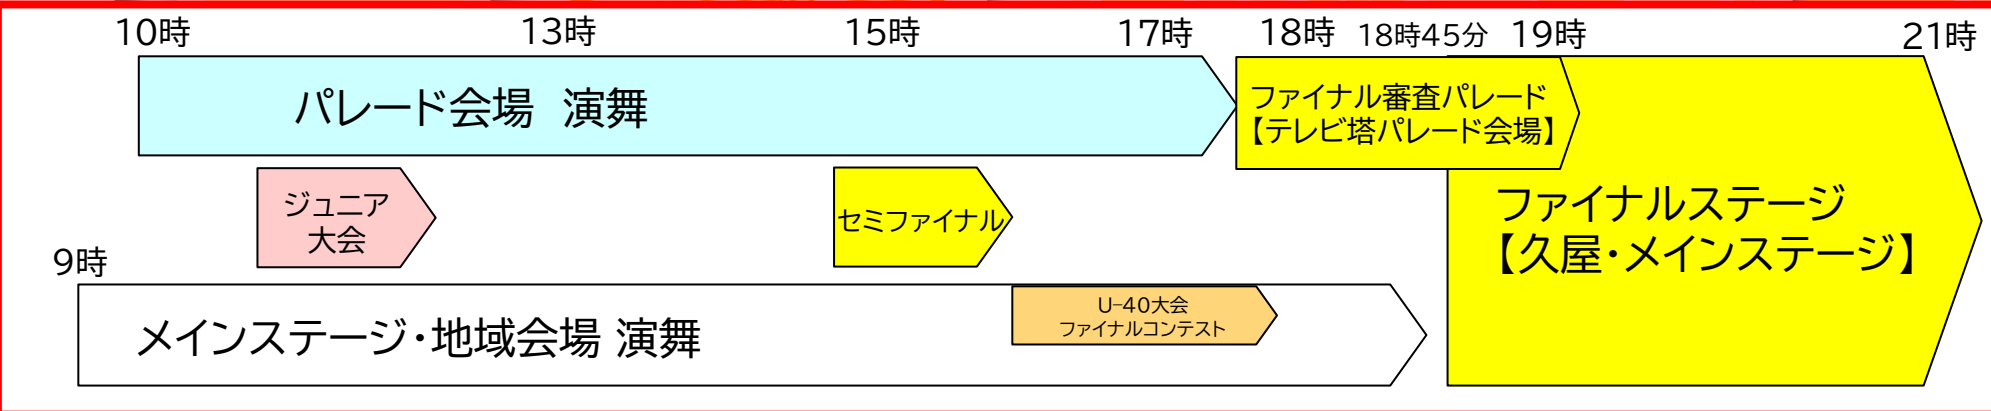

地域活性化部門 特別賞

全チームを対象に、踊りの技術だけでなく日頃の地元でのチームの社会貢献活動や青少年育成活動等を評価させていただきます。賞には「地域活性化部門」を設定しています。審査結果はどまつり公式サイトで発表。

3日間の主なスケジュール Schedule

※目安時刻です。予告なく変更になる場合があります。

8月28日(金)

8月29日(土)

8月30日(日)

審査希望チーム

※5月7日エントリー締切までに審査の有無を決定
※特別賞は全チーム対象です

① やっぱり目指すは…
どまつり大賞!

② 40人未満でも
審査のチャンス

③ 子どもが主役!
みんな集まれ!

全チーム
対象

パレード1次審査

●8月29日(土)10時-19時
●テレビ塔パレード会場
※部門賞(音楽、衣装、新人他)も同時に審査。受賞チームは公式サイトにて発表。

ファイナルシード決定戦
×テレどまつり
前年度テレどまつり受賞TOP11チームが出演! 得点No.1チームがシード権獲得!
●8月28日(金)19時-21時
●久屋大通公園会場