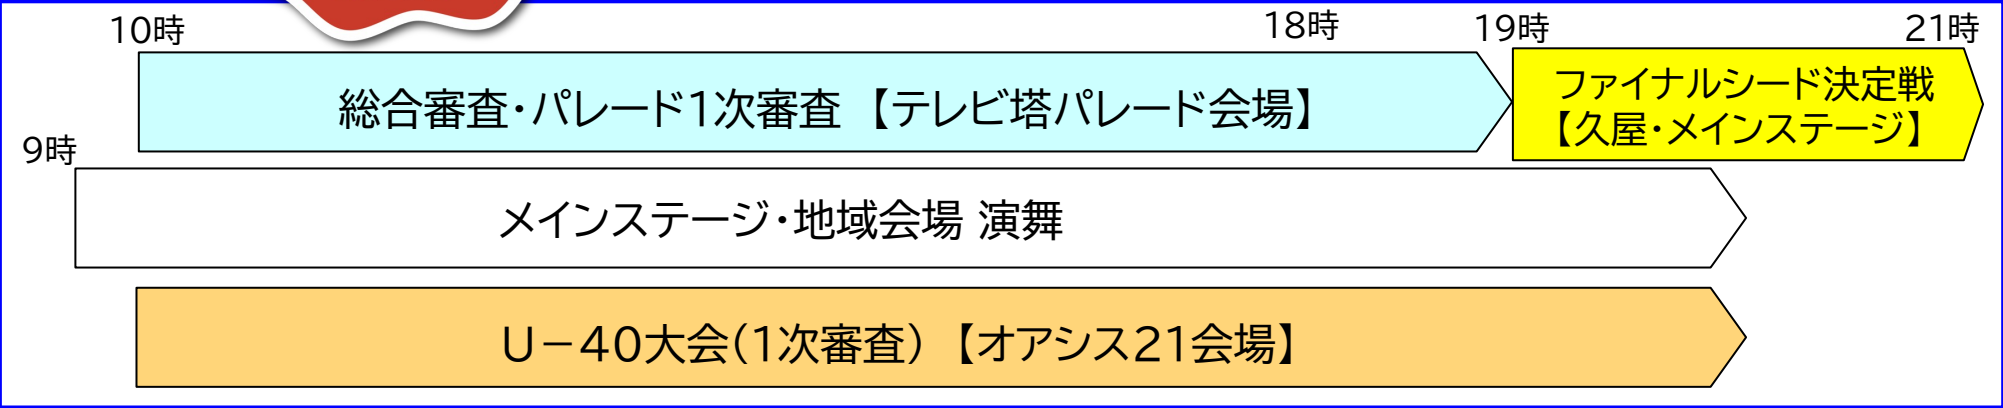

地域活性化部門 特別賞

全チームを対象に、踊りの技術だけでなく日頃の地元でのチームの社会貢献活動や青少年育成活動等を評価させていただきます。賞には「地域活性化部門」を設定しています。審査結果はどまつり公式サイトで発表。

3日間の主なスケジュール Schedule

※目安時刻です。予告なく変更になる場合があります。

8月28日(金)

8月29日(土)

8月30日(日)

審査希望チーム