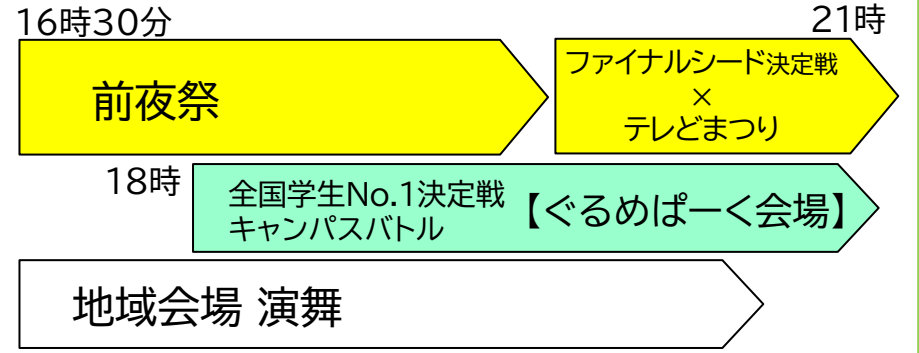

全国からどまつりに集まる高校生・大学生チームを対象に、キャンパスバトルを開催。8月28日(金)にぐるめぱーく会場で熱い演舞バトルを繰り広げます！観客の拍手の音量で学生No. 1を決定します！

総合審査

パレード会場に参加し、パレード1次審査に希望するチームが対象。どまつり大賞をかけた総合審査です。祭り3日間に渡り審査を行います。パレード1次審査、ファイナルシード決定戦、セミファイナルと経て、ファイナルコンテストへと続きます。ファイナルコンテストは、パレードとステージの両方で最終審査を行います。最高峰に輝いたチームには、どまつり大賞(内閣総理大臣賞)が贈られます！

地域活性化部門 特別賞

全チームを対象に、踊りの技術だけでなく日頃の地元でのチームの社会貢献活動や青少年育成活動等を評価させていただきます。賞には「地域活性化部門」を設定しています。審査結果はどまつり公式サイトで発表。

3日間の主なスケジュール Schedule

※目安時刻です。予告なく変更になる場合があります。

8月28日(金)

8月29日(土)

8月30日(日)

審査希望チーム

※5月7日エントリー締切までに審査の有無を決定
※特別賞は全チーム対象です

① やっぱり目指すは…
どまつり大賞!

② 40人未満でも
審査のチャンス

③ 子どもが主役!
みんな集まれ!

全チーム
対象

パレード1次審査

●8月29日(土)10時-19時
●テレビ塔パレード会場
※部門賞(音楽、衣装、新人他)も同時に審査。受賞チームは公式サイトにて発表。

ファイナルシード決定戦
×テレどまつり
前年度テレどまつり受賞TOP
11チームが出場! 得点No.1チームが
シード権獲得!
●8月28日(金)19時-21時
●久屋大通公園会場

各審査グループ3位・4位
合計10チーム
セミファイナル進出

各審査グループ1位・2位
合計10チーム
ファイナルコンテスト進出

ファイナルシード決定戦

前年度受賞TOP12チームとU-40
大会大賞チームが出場得点No.1
チームがシード権獲得!
●8月29日(土) 19時-21時
●久屋大通公園会場

得点
No.1
チーム

得点
No.1
チーム

セミファイナル

●8月30日(日)
15時-16時10分
●久屋大通公園会場