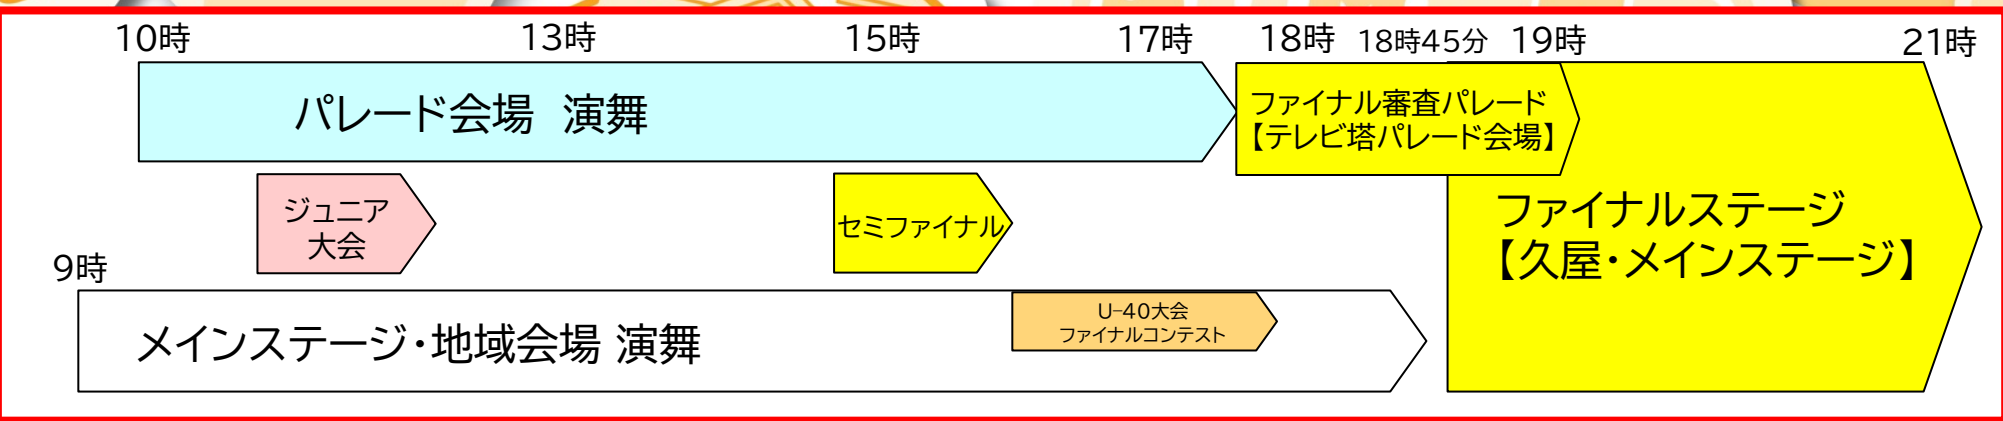

地域活性化部門 特別賞

全チームを対象に、踊りの技術だけでなく日頃の地元でのチームの社会貢献活動や青少年育成活動等を評価させていただきます。賞には「地域活性化部門」を設定しています。審査結果はどまつり公式サイトで発表。

3日間の主なスケジュール Schedule

※目安時刻です。予告なく変更になる場合があります。

8月28日(金)

8月29日(土)

8月30日(日)

審査希望チーム

※5月7日エントリー締切までに審査の有無を決定
※特別賞は全チーム対象です

① やっぱり目指すは…
どまつり大賞!

② 40人未満でも
審査のチャンス

③ 子どもが主役!
みんな集まれ!

全チーム
対象

パレード1次審査

●8月29日(土)10時-19時
●テレビ塔パレード会場
※部門賞(音楽、衣装、新人他)も同時に審査。受賞チームは公式サイトにて発表。

ファイナルシード決定戦
×テレどまつり
前年度テレどまつり受賞TOP
11チームが出場! 得点No.1チームが
シード権獲得!
●8月28日(金)19時-21時
●久屋大通公園会場